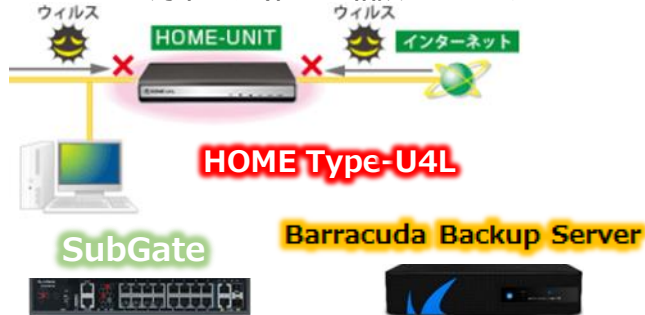

月刊 近代マシン

8
月号

Kindai Machine

特売品はこれだぁ!

今月の必殺技!

チェアハンガー服の神

2,600円(税込)

●オフィスの便利グッズ!
脱いだ上着がきれいに掛けられる。

- ●本体色はブラック・グレーの2種類。
- ●簡単取付、高さ調節可能!
  服が床に擦れることはありません。
- ●本体幅はスリムな23mmで邪魔になりません

詳細はお気軽にお問い合わせ下さい

今月の 近代マン通信

長谷川社員(新潟)の
ランチ通信

最近、暑くなってきましたので毎日のようにお昼はおそばを食べています。お昼時は少し混んでいますが大体待たずに座れます。
私の定番は 心のりおろしざるそばです。ざるそばと大根おろしが付いてきます。なかなかさっぱりしておいしかったです。600円とコスパも良いです。大盛は120円追加です。そばは高いというイメージがありますが、さじみはセットでも700円台位なので、お財布に有難いです。

さじみ: 新潟市中央区
笹出線沿いの清水フード
とやの店の向かい側に
あります。

夏季休業のお知らせ

誠に勝手ではございますが、右記のとおり夏季休暇を実施させていただきます。何かとご迷惑をお掛けすること存じますが、ご了承下さいますようお願い申し上げます。
消耗品等のご注文に関しましてはメーカー出荷、運送会社の都合上、注文締切が右記より早まります。ご注意ください。

休業日: 令和5年8月11日(金)
~令和5年8月15日(火)
営業開始日: 令和5年8月16日(水)
※休暇前納品の注文締切は8月8日AM迄

ゲートウェイセキュリティからバックアップまで
サイバー攻撃から会社を守る仕組みをご提案します!
セキュリティ対策は、当社にご相談ください。

Canon

☆オススメ機能☆

- ① クラウド・モバイル連携
- ② ペーパーレスFAX機能
- ③ 高品質なスキャンの高速実現
- ④ オンラインSS「NET EYE」

オフィスのことならなんでもご相談ください!

近代事務機株式会社

本社 〒940-0055 新潟県長岡市袋町3-1101-3
TEL 0258-35-5493 FAX 0258-34-2075
新潟営業所 〒950-0943 新潟市中央区女池神明1-5-8
TEL 025-278-7828 FAX 025-278-7771