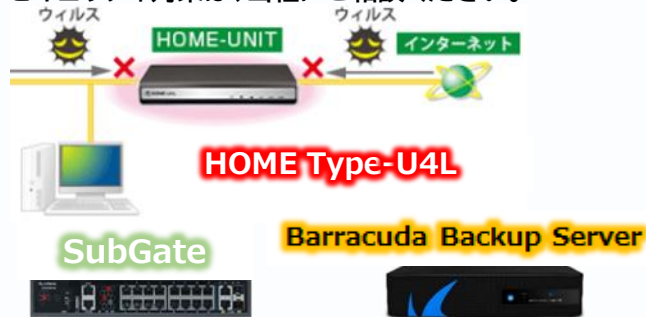

本格四川中華のお店ですが、特にお店の名前が付いている真麻飯は麻婆が大皿から零れるほどの特大ボリュームと大量の山椒で舌がシビれる感覚がたまらないです! 画像は普通盛りで、なかなか他のお店で味わえないので私はほぼ毎回注文してしまいます! 他にも五目うま煮麺、担々麺がオススメです! 辛いもの好き、デカ盛り好きはぜひ行ってみて下さい!

ゲートウェイセキュリティからバックアップまで
サイバー攻撃から会社を守る仕組みをご提案します!
セキュリティ対策は、当社にご相談ください。

Canon