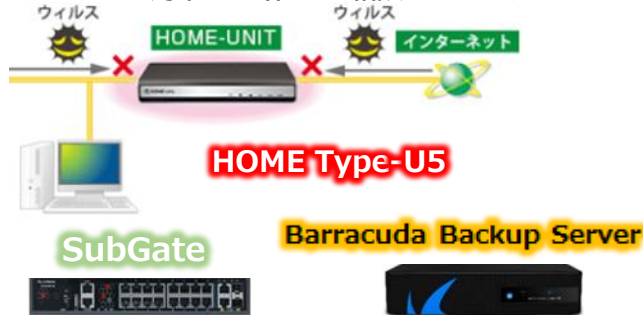

観光としては何十年ぶり!に青葉城跡の政宗公像を見てきました。像の場所が前と何か違うような?と思ったので観光ボランティアさんにお伺したら、やはり発掘の関係で少しずらしたとの事。謎が解けたのと色々他にも解説いただき勉強になった時間でした。

ゲートウェイセキュリティからバックアップまでサイバー攻撃から会社を守る仕組みをご提案します! セキュリティ対策は、当社にご相談ください。

Canon

☆オススメ機能☆

- ① クラウド・モバイル連携
- ② ペーパーレスFAX機能
- ③ 高品位なスキャンの高速実現
- ④ オンラインSS「NET EYE」