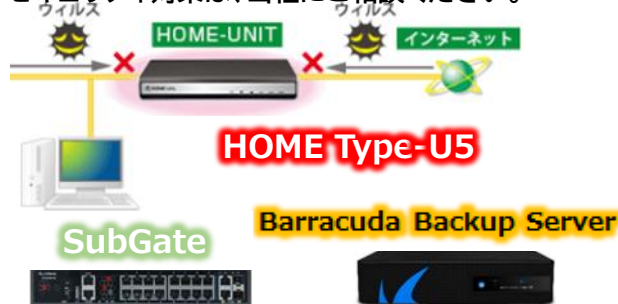

ゲートウェイセキュリティからバックアップまで
サイバー攻撃から会社を守る仕組みをご提案します!
セキュリティ対策は、当社にご相談ください。